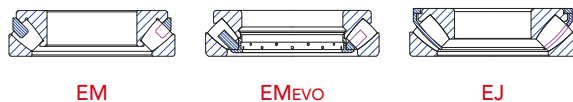

D.E. fino a 1400 mm

Cuscinetti a Rulli Toroidali

RADIALE

ASSIALE

D.E. fino a 1400 mm

Cuscinetti Assiali Orientabili a Rulli

RULLI A BOTTE

Altri Prodotti