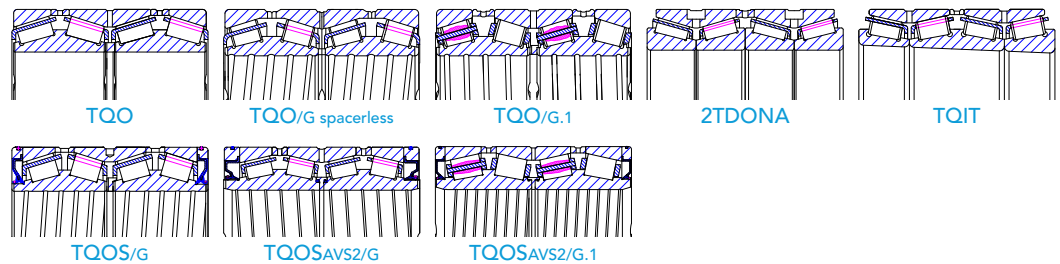

TABELLA PRODOTTI

Cuscinetti a Rulli Cilindrici

D.E. fino a 1800 mm

Cuscinetti a Rulli Cilindrici a Singola Corona

D.E. fino a 1800 mm

Cuscinetti a Rulli Cilindrici a Doppia Corona

D.E. fino a 1400 mm

Cuscinetti a Rulli Cilindrici a Più Corone

RADIALE

RULLI CILINDRICI

D.E. fino a 1600 mm

Cuscinetti Assiali a Rulli Cilindrici a Singolo Effetto

Cuscinetti Assiali a Rulli Cilindrici a Doppio Effetto

ASSIALE

Cuscinetti a Rulli Conici

D.E. fino a 1800 mm

Cuscinetti a Rulli Conici a Singola Corona

Cuscinetti Appaiati a Rulli Conici a Singola Corona

D.E. fino a 1925 mm

Cuscinetti a Rulli Conici a Doppia Corona

D.E. fino a 1925 mm

Cuscinetti a Rulli Conici a Più Corone

RADIALE

RULLI CONICI

D.E. fino a 1600 mm

Cuscinetti Assiali a Rulli Conici a Singolo Effetto

D.E. fino a 1600 mm

Cuscinetti Assiali a Rulli Conici a Doppio Effetto

ASSIALE

RKB Europe SA
Sede Centrale e Centro Tecnologico