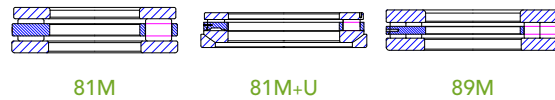

TABELLA PRODOTTI

Cuscinetti a Rulli Cilindrici

D.E. fino a 1800 mm

Cuscinetti a Rulli Cilindrici a Singola Corona

D.E. fino a 1800 mm

Cuscinetti a Rulli Cilindrici a Doppia Corona

D.E. fino a 1400 mm

Cuscinetti a Rulli Cilindrici a Più Corone

RADIALE

RULLI CILINDRICI

D.E. fino a 1600 mm

Cuscinetti Assiali a Rulli Cilindrici a Singolo Effetto

Cuscinetti Assiali a Rulli Cilindrici a Doppio Effetto

ASSIALE

Cuscinetti a Rulli Conici

D.E. fino a 1800 mm

Cuscinetti a Rulli Conici a Singola Corona

Cuscinetti Appaiati a Rulli Conici a Singola Corona

D.E. fino a 1925 mm

Cuscinetti a Rulli Conici a Doppia Corona

D.E. fino a 1925 mm

Cuscinetti a Rulli Conici a Più Corone