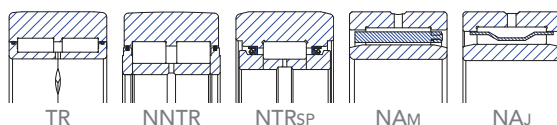

SFERE

ASSIALE

D.E. fino a 1600 mm

Cuscinetti Assiali a Sfere a Singolo Effetto

Cuscinetti Assiali a Sfere a Doppio Effetto

Cuscinetti Orientabili a Rulli

D.E. fino a 1580 mm

Cuscinetti Orientabili a Rulli

D.E. fino a 1400 mm

Cuscinetti a Rulli Toroidali

RADIALE

ASSIALE

D.E. fino a 1400 mm

Cuscinetti Assiali Orientabili a Rulli

RULLI A BOTTE

Altri Prodotti

D.E. fino a 400 mm

Cuscinetti a Rullini e Rotelle

RADIALE

D.E. fino a 1800 mm

Cuscinetti a Rulli Speciali e Split

ASSIALE

Ralle

Note