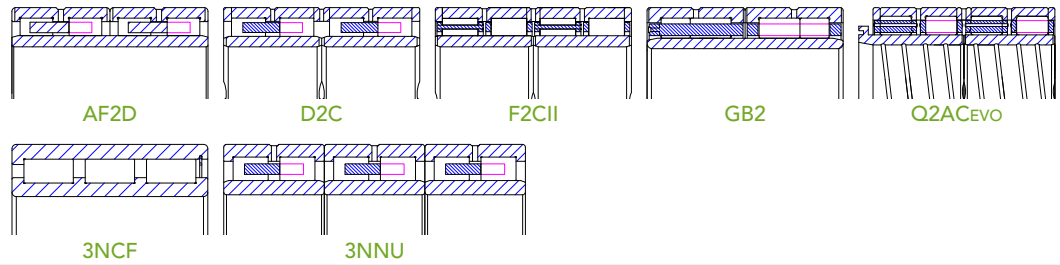

TABELLA PRODOTTI

Cuscinetti a Rulli Cilindrici

D.E. fino a 1800 mm

Cuscinetti a Rulli Cilindrici a Singola Corona

D.E. fino a 1800 mm

Cuscinetti a Rulli Cilindrici a Doppia Corona

D.E. fino a 1400 mm

Cuscinetti a Rulli Cilindrici a Più Corone

RADIALE

RULLI CILINDRICI

D.E. fino a 1600 mm

Cuscinetti Assiali a Rulli Cilindrici a Singolo Effetto

Cuscinetti Assiali a Rulli Cilindrici a Doppio Effetto

ASSIALE

Cuscinetti a Rulli Conici

D.E. fino a 1800 mm

Cuscinetti a Rulli Conici a Singola Corona

Cuscinetti Appaiati a Rulli Conici a Singola Corona

D.E. fino a 1925 mm

Cuscinetti a Rulli Conici a Doppia Corona

D.E. fino a 1925 mm

Cuscinetti a Rulli Conici a Più Corone

SFERE

ASSIALE

D.E. fino a 1600 mm

Cuscinetti Assiali a Sfere a Singolo Effetto

Cuscinetti Assiali a Sfere a Doppio Effetto

Cuscinetti Orientabili a Rulli

D.E. fino a 1580 mm

Cuscinetti Orientabili a Rulli