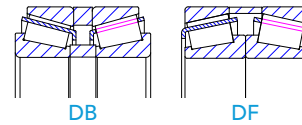

TABELLA PRODOTTI

Cuscinetti a Rulli Cilindrici

D.E. fino a 1800 mm

Cuscinetti a Rulli Cilindrici a Singola Corona

D.E. fino a 1800 mm

Cuscinetti a Rulli Cilindrici a Doppia Corona

D.E. fino a 1400 mm

Cuscinetti a Rulli Cilindrici a Più Corone

RADIALE

RULLI CILINDRICI

D.E. fino a 1600 mm

Cuscinetti Assiali a Rulli Cilindrici a Singolo Effetto

Cuscinetti Assiali a Rulli Cilindrici a Doppio Effetto

ASSIALE

Cuscinetti a Rulli Conici

D.E. fino a 1800 mm

Cuscinetti a Rulli Conici a Singola Corona

Cuscinetti Appaiati a Rulli Conici a Singola Corona

D.E. fino a 1925 mm

Cuscinetti a Rulli Conici a Doppia Corona

D.E. fino a 1925 mm

Cuscinetti a Rulli Conici a Più Corone