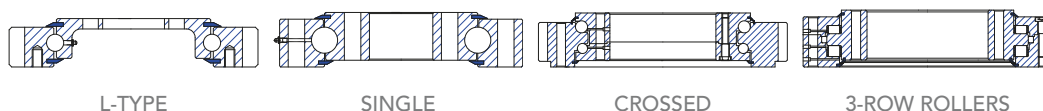

D.E. fino a 400 mm

Cuscinetti a Rullini e Rotelle

RADIALE

D.E. fino a 1800 mm

Cuscinetti a Rulli Speciali e Split

ASSIALE

Ralle

Note

1. La precisione dimensionale e di rotazione dei cuscinetti sono in accordo con gli standard ISO/ABMA/GOST
2. Tutti i cuscinetti sono disponibili in dimensioni metriche ed in pollici, con foro cilindrico o conico
3. Caratteristiche speciali possono essere disponibili su richiesta