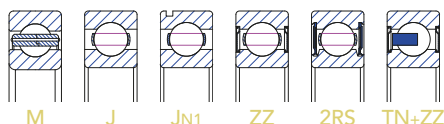

Cuscinetti a Rulli Conici a Singola Corona

Cuscinetti Appaiati a Rulli Conici a Singola Corona

D.E. fino a 1925 mm

Cuscinetti a Rulli Conici a Doppia Corona

D.E. fino a 1925 mm

Cuscinetti a Rulli Conici a Più Corone

D.E. fino a 1800 mm

Cuscinetti Radiali Rígidi a Sfere a Singola Corona

Cuscinetti Obliqui a Sfere a Singola Corona

RADIALE

D.E. fino a 1925 mm

Cuscinetti Obliqui a Sfere a Singola Corona Appaiati

Cuscinetti Obliqui a Sfere a Doppia Corona