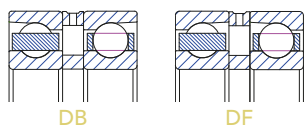

Cuscinetti a Rulli Conici a Singola Corona

Cuscinetti Appaiati a Rulli Conici a Singola Corona

D.E. fino a 1925 mm

Cuscinetti a Rulli Conici a Doppia Corona

D.E. fino a 1925 mm

Cuscinetti a Rulli Conici a Più Corone

D.E. fino a 1800 mm

Cuscinetti Radiali Rígidi a Sfere a Singola Corona

Cuscinetti Obliqui a Sfere a Singola Corona

RADIALE

D.E. fino a 1925 mm

Cuscinetti Obliqui a Sfere a Singola Corona Appaiati

Cuscinetti Obliqui a Sfere a Doppia Corona

SFERE

ASSIALE

D.E. fino a 1600 mm

Cuscinetti Assiali a Sfere a Singolo Effetto

Cuscinetti Assiali a Sfere a Doppio Effetto

Cuscinetti Orientabili a Rulli

D.E. fino a 1580 mm

Cuscinetti Orientabili a Rulli