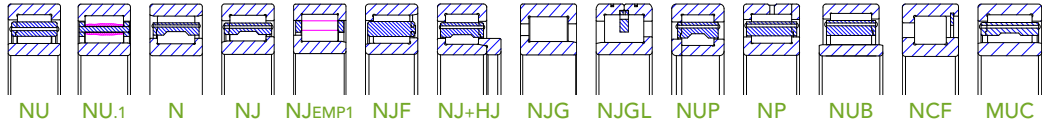

TABELLA PRODOTTI

Cuscinetti a Rulli Cilindrici

D.E. fino a 1800 mm

Cuscinetti a Rulli Cilindrici a Singola Corona

D.E. fino a 1800 mm

Cuscinetti a Rulli Cilindrici a Doppia Corona

D.E. fino a 1400 mm

Cuscinetti a Rulli Cilindrici a Più Corone

RADIALE

RULLI CILINDRICI

D.E. fino a 1600 mm

Cuscinetti Assiali a Rulli Cilindrici a Singolo Effetto

Cuscinetti Assiali a Rulli Cilindrici a Doppio Effetto

ASSIALE

Cuscinetti a Rulli Conici

D.E. fino a 1800 mm

Cuscinetti a Rulli Conici a Singola Corona

Cuscinetti Appaiati a Rulli Conici a Singola Corona

D.E. fino a 1925 mm

Cuscinetti a Rulli Conici a Doppia Corona

D.E. fino a 1925 mm

Cuscinetti a Rulli Conici a Più Corone

1. La precisione dimensionale e di rotazione dei cuscinetti sono in accordo con gli standard ISO/ABMA/GOST
2. Tutti i cuscinetti sono disponibili in dimensioni metriche ed in pollici, con foro cilindrico o conico
3. Caratteristiche speciali possono essere disponibili su richiesta