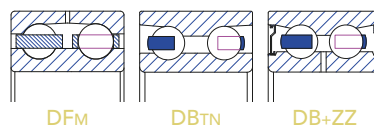

Cuscinetti a Rulli Conici a Singola Corona

Cuscinetti Appaiati a Rulli Conici a Singola Corona

D.E. fino a 1925 mm

Cuscinetti a Rulli Conici a Doppia Corona

D.E. fino a 1925 mm

Cuscinetti a Rulli Conici a Più Corone

D.E. fino a 1800 mm

Cuscinetti Radiali Rígidi a Sfere a Singola Corona

Cuscinetti Obliqui a Sfere a Singola Corona

RADIALE

D.E. fino a 1925 mm

Cuscinetti Obliqui a Sfere a Singola Corona Appaiati

Cuscinetti Obliqui a Sfere a Doppia Corona

SFERE

ASSIALE

D.E. fino a 1600 mm

Cuscinetti Assiali a Sfere a Singolo Effetto

Cuscinetti Assiali a Sfere a Doppio Effetto

Cuscinetti Orientabili a Rulli

D.E. fino a 1580 mm

Cuscinetti Orientabili a Rulli