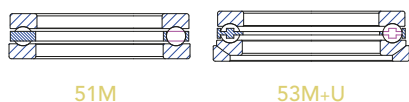

Cuscinetti a Rulli Conici a Singola Corona

Cuscinetti Appaiati a Rulli Conici a Singola Corona

D.E. fino a 1925 mm

Cuscinetti a Rulli Conici a Doppia Corona

D.E. fino a 1925 mm

Cuscinetti a Rulli Conici a Più Corone

D.E. fino a 1800 mm

Cuscinetti Radiali Rígidi a Sfere a Singola Corona

Cuscinetti Obliqui a Sfere a Singola Corona

RADIALE

D.E. fino a 1925 mm

Cuscinetti Obliqui a Sfere a Singola Corona Appaiati

Cuscinetti Obliqui a Sfere a Doppia Corona

SFERE

ASSIALE

D.E. fino a 1600 mm

Cuscinetti Assiali a Sfere a Singolo Effetto

Cuscinetti Assiali a Sfere a Doppio Effetto

Cuscinetti Orientabili a Rulli

D.E. fino a 1580 mm

Cuscinetti Orientabili a Rulli