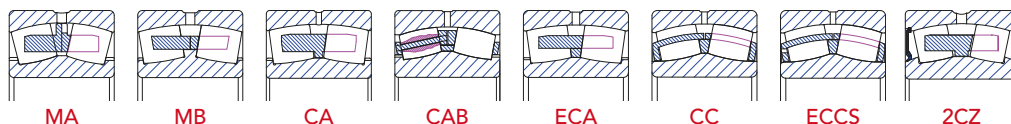

D.E. fino a 1800 mm

Cuscinetti Radiali Rígidi a Sfere a Singola Corona

Cuscinetti Obliqui a Sfere a Singola Corona

RADIALE

D.E. fino a 1925 mm

Cuscinetti Obliqui a Sfere a Singola Corona Appaiati

Cuscinetti Obliqui a Sfere a Doppia Corona

SFERE

ASSIALE

D.E. fino a 1600 mm

Cuscinetti Assiali a Sfere a Singolo Effetto

Cuscinetti Assiali a Sfere a Doppio Effetto

Cuscinetti Orientabili a Rulli

D.E. fino a 1580 mm

Cuscinetti Orientabili a Rulli