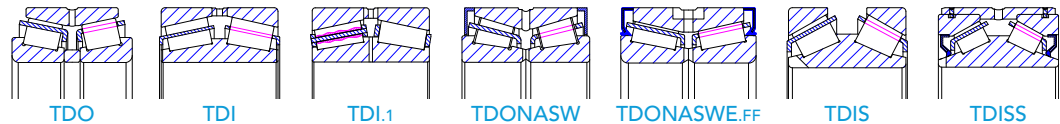

TABELLA PRODOTTI

Cuscinetti a Rulli Cilindrici

D.E. fino a 1800 mm

Cuscinetti a Rulli Cilindrici a Singola Corona

D.E. fino a 1800 mm

Cuscinetti a Rulli Cilindrici a Doppia Corona

D.E. fino a 1400 mm

Cuscinetti a Rulli Cilindrici a Più Corone

RADIALE

RULLI CILINDRICI

D.E. fino a 1600 mm

Cuscinetti Assiali a Rulli Cilindrici a Singolo Effetto

Cuscinetti Assiali a Rulli Cilindrici a Doppio Effetto

ASSIALE

Cuscinetti a Rulli Conici

D.E. fino a 1800 mm

Cuscinetti a Rulli Conici a Singola Corona

Cuscinetti Appaiati a Rulli Conici a Singola Corona

D.E. fino a 1925 mm

Cuscinetti a Rulli Conici a Doppia Corona

D.E. fino a 1925 mm

Cuscinetti a Rulli Conici a Più Corone

RADIALE

RULLI CONICI

D.E. fino a 1600 mm

Cuscinetti Assiali a Rulli Conici a Singolo Effetto

D.E. fino a 1600 mm

Cuscinetti Assiali a Rulli Conici a Doppio Effetto

ASSIALE

RKB Europe SA
Sede Centrale e Centro Tecnologico