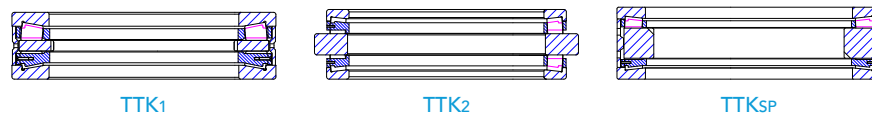

Cuscinetti a Rulli Conici a Singola Corona

Cuscinetti Appaiati a Rulli Conici a Singola Corona

D.E. fino a 1925 mm

Cuscinetti a Rulli Conici a Doppia Corona

D.E. fino a 1925 mm

Cuscinetti a Rulli Conici a Più Corone

RADIALE

RULLI CONICI

D.E. fino a 1600 mm

Cuscinetti Assiali a Rulli Conici a Singolo Effetto

D.E. fino a 1600 mm

Cuscinetti Assiali a Rulli Conici a Doppio Effetto

ASSIALE

RKB Europe SA
Sede Centrale e Centro Tecnologico