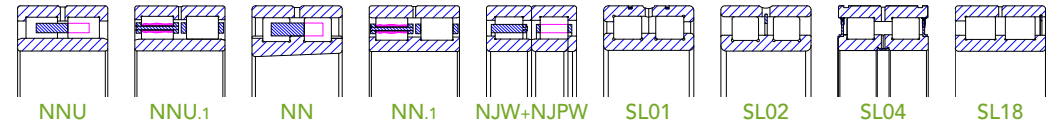

TABELLA PRODOTTI

Cuscinetti a Rulli Cilindrici

D.E. fino a 1800 mm

Cuscinetti a Rulli Cilindrici a Singola Corona

D.E. fino a 1800 mm

Cuscinetti a Rulli Cilindrici a Doppia Corona

D.E. fino a 1400 mm

Cuscinetti a Rulli Cilindrici a Più Corone

RADIALE

RULLI CILINDRICI

D.E. fino a 1600 mm

Cuscinetti Assiali a Rulli Cilindrici a Singolo Effetto

Cuscinetti Assiali a Rulli Cilindrici a Doppio Effetto

ASSIALE

Cuscinetti a Rulli Conici

D.E. fino a 1800 mm

Cuscinetti a Rulli Conici a Singola Corona

Cuscinetti Appaiati a Rulli Conici a Singola Corona

D.E. fino a 1925 mm

Cuscinetti a Rulli Conici a Doppia Corona

D.E. fino a 1925 mm

Cuscinetti a Rulli Conici a Più Corone